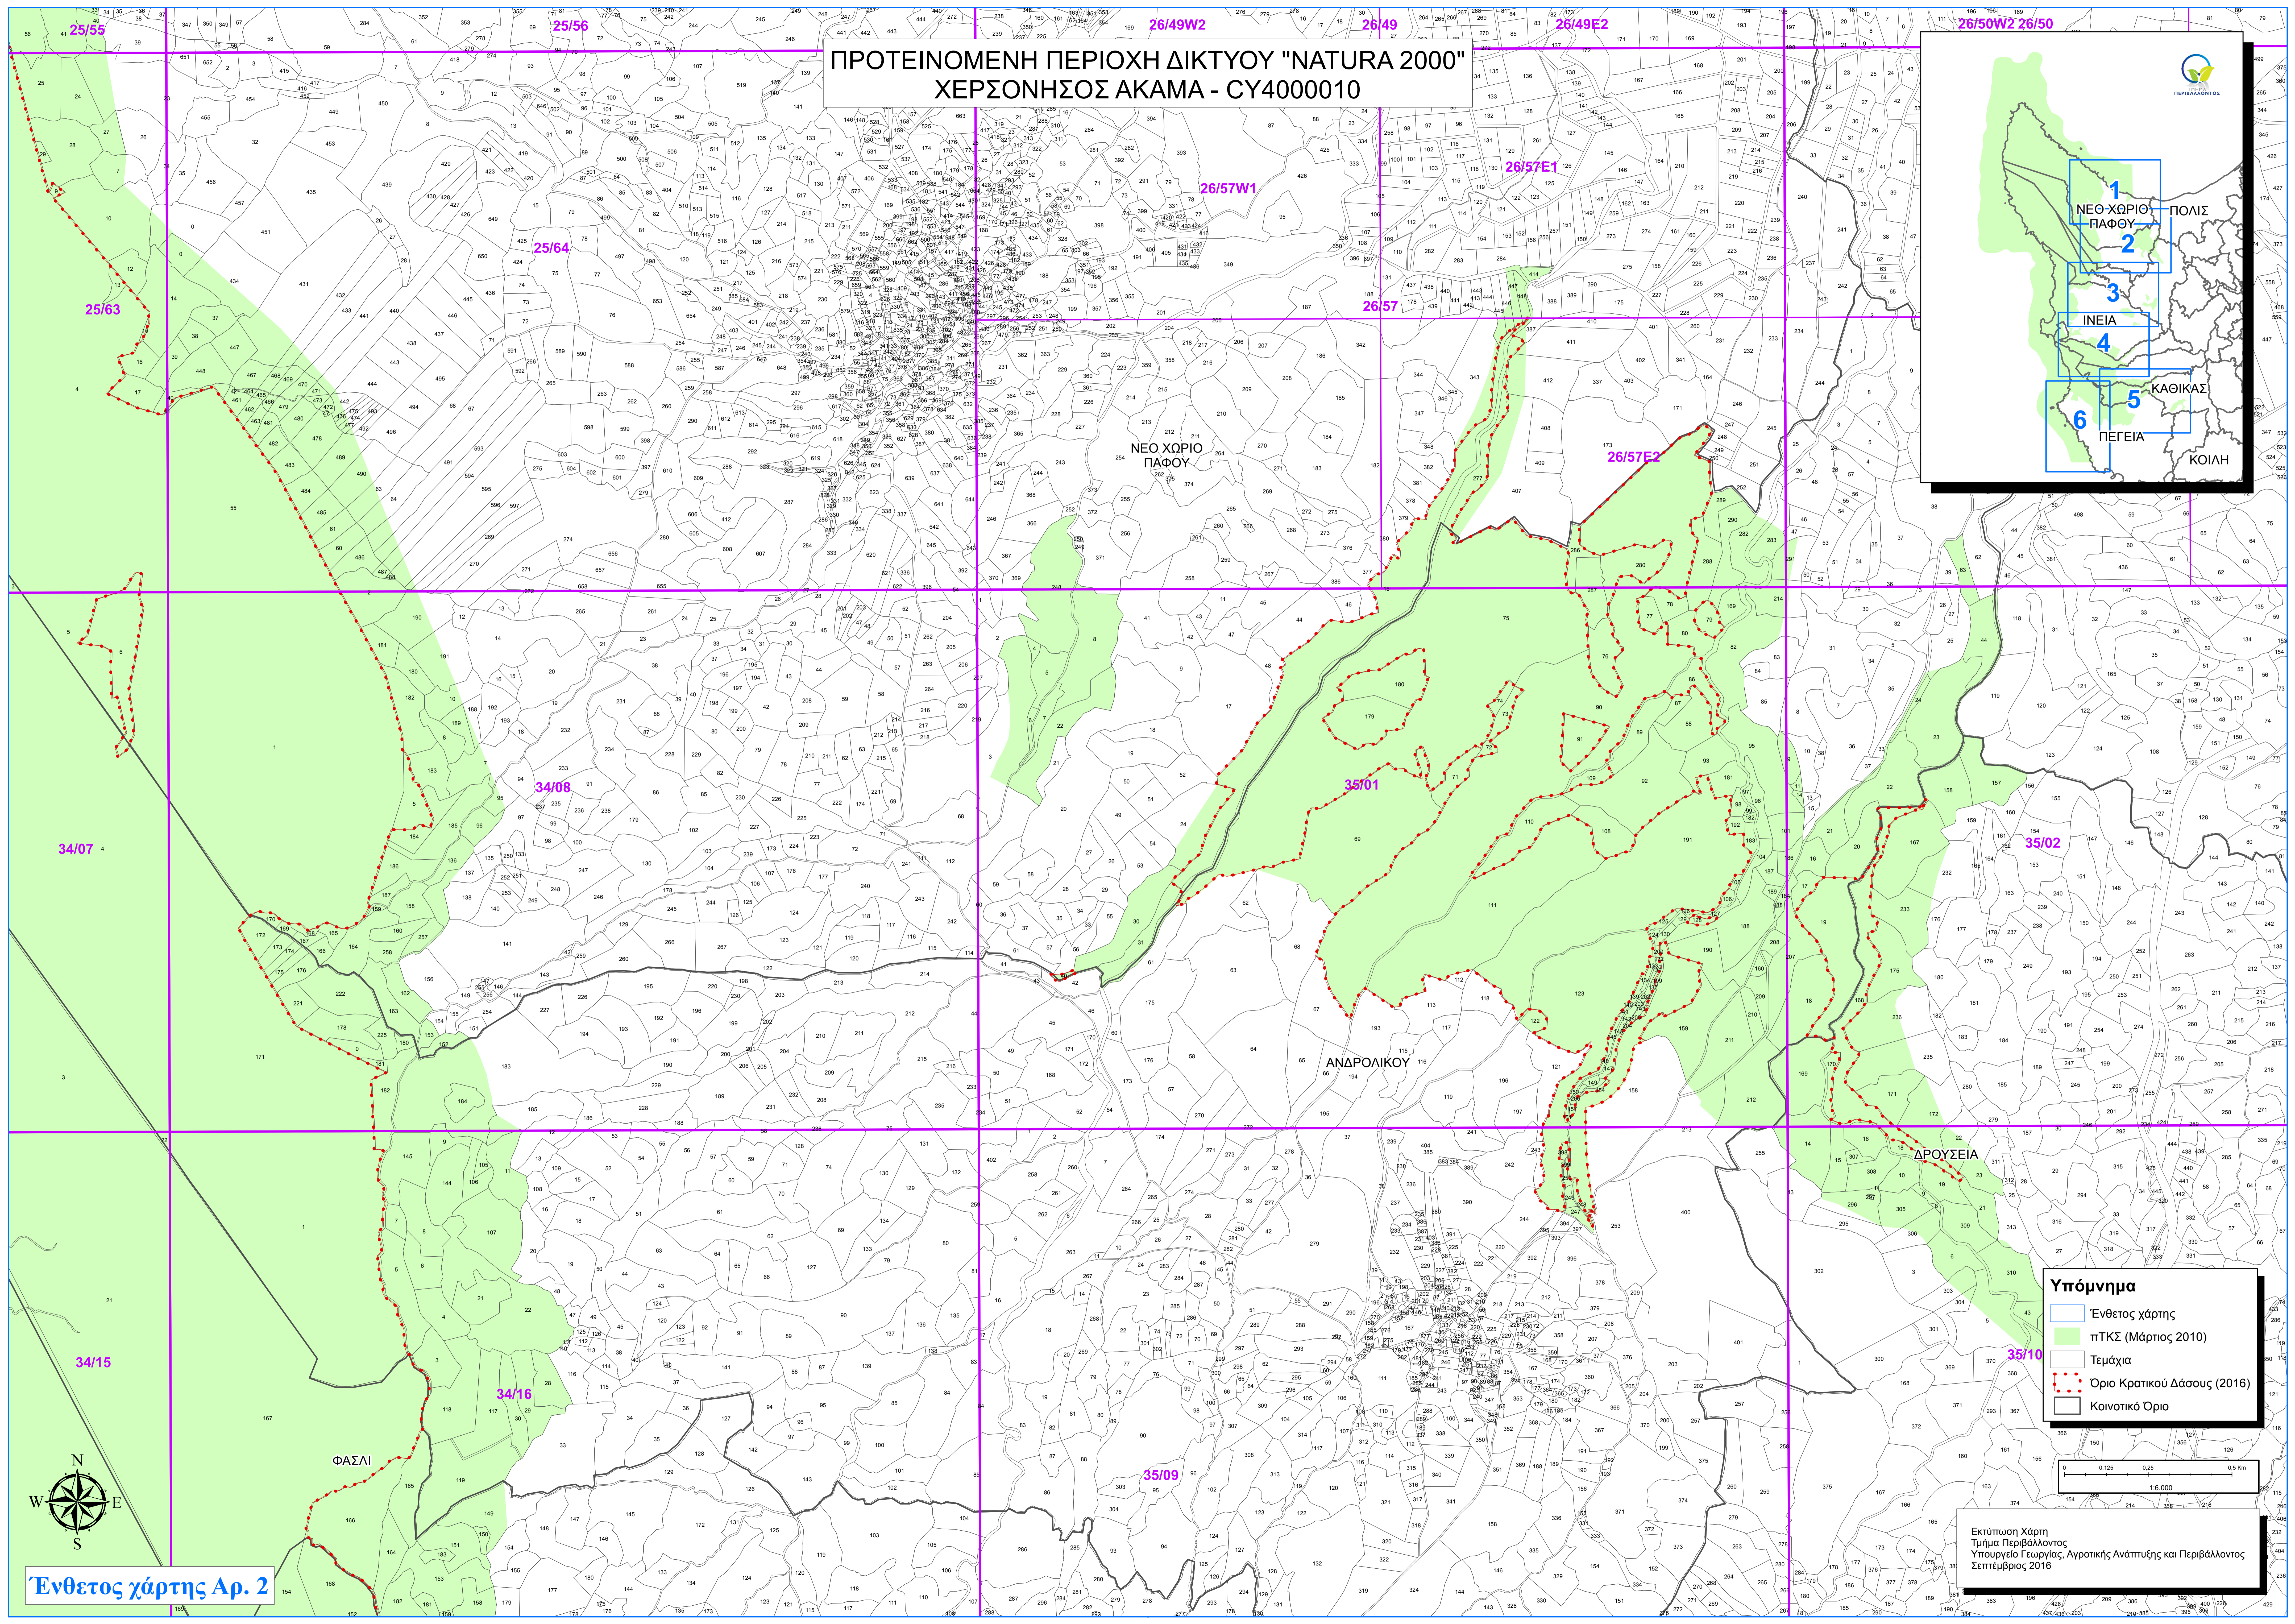

ΠΡΟΤΕΙΝΟΜΕΝΗ ΠΕΡΙΟΧΗ ΔΙΚΤΥΟΥ "NATURA 2000"
ΧΕΡΣΟΝΗΣΟΣ ΑΚΑΜΑ - CY4000010

Υπόμνημα

- Ένθετος χάρτης
- πΤΚΣ (Μάρτιος 2010)
- Τεμάχια
- Όριο Κρατικού Δάσους (2016)
- Κοινοτικό Όριο

Εκτύπωση Χάρτη
Τμήμα Περιβάλλοντος
Υπουργείο Γεωργίας, Αγροτικής Ανάπτυξης και Περιβάλλοντος
Σεπτέμβριος 2016

Ένθετος χάρτης Αρ. 2