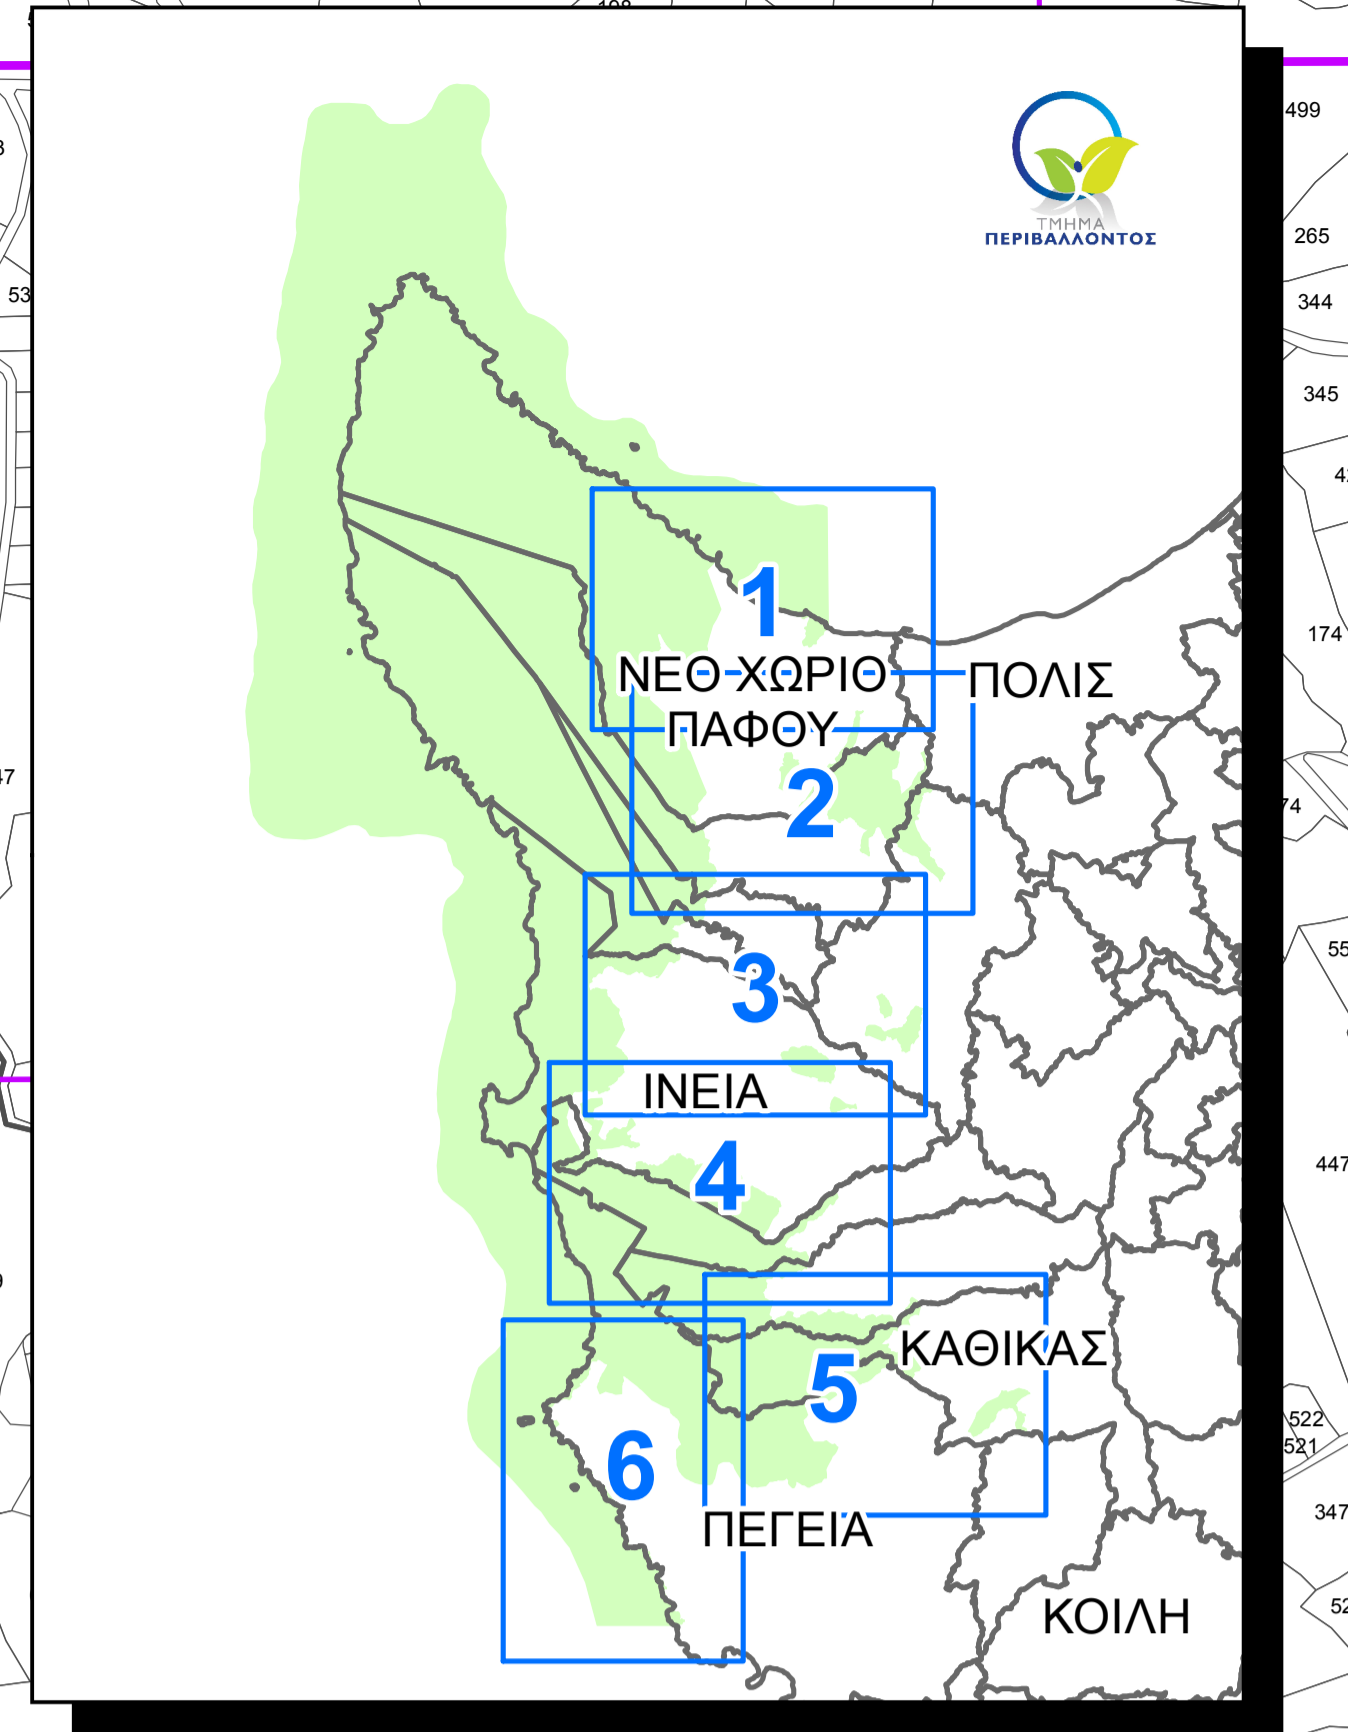

ΠΡΟΤΕΙΝΟΜΕΝΗ ΠΕΡΙΟΧΗ ΔΙΚΤΥΟΥ "NATURA 2000"
ΧΕΡΣΟΝΗΣΟΣ ΑΚΑΜΑ - CY4000010

Υπόμνημα

- Ένθετος χάρτης
- πΤΚΣ (Μάρτιος 2010)
- Τεμάχια
- Όριο Κρατικού Δάσους (2016)
- Κοινοτικό Όριο

Εκτύπωση Χάρτη
Τμήμα Περιβάλλοντος
Υπουργείο Γεωργίας, Αγροτικής Ανάπτυξης και Περιβάλλοντος
Σεπτέμβριος 2016

Ένθετος χάρτης Αρ. 2